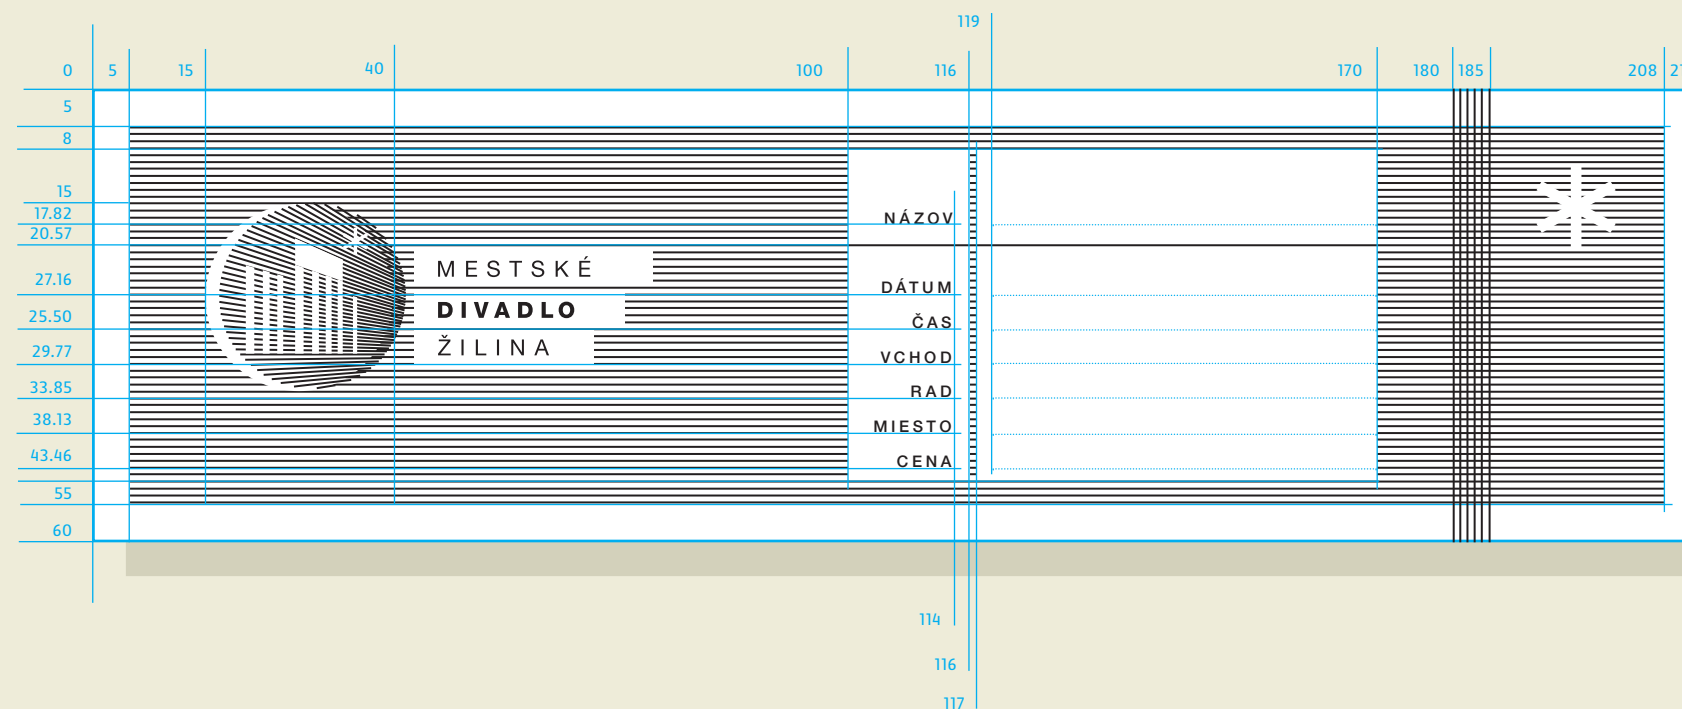

## VSTUPENKA

Rozmer: 60 x 213 mm

Farby: Divadlo Šedá: Pantone: 301 C

 Pantone 301 C

Typografické štýly:

Helvetica Neue LT Pro, Medium, 6/11/120, UC

Helvetica neue lt pro, heavy, medium, 5.7/14/120,  
underline, 0,75 pt, offset 2.5 pt