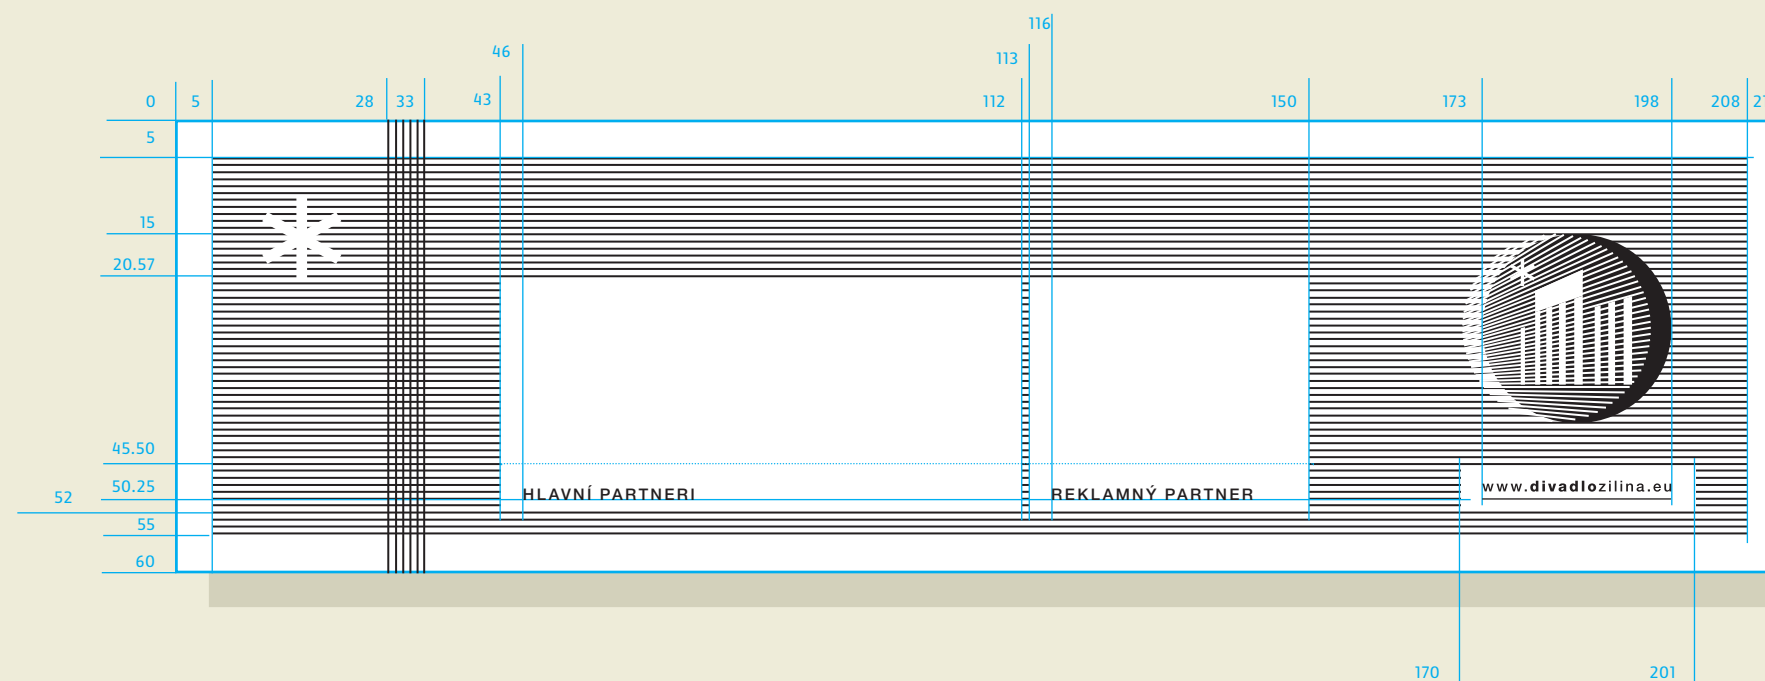

## POZVÁNKA

Layout

Rozmer: 210 x 100 mm

Papier: Rives Laid 120 g/m<sup>2</sup>, natural white

Logo: Divadlo Midi Colour

Farby: Divadlo Bordová: Pantone: 187 C

MESTSKÉ DIVADLO ŽILINA

riaditeľka divadla Martina Jesenská a umelecký šéf Eduard Kudláč